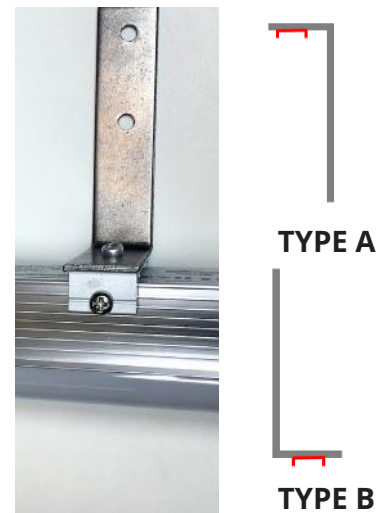

BRUNST-LYST™ MONTAGE BESLAG

Varenr.	Produkt	Dimension	Beskrivelse	Materiale
B0001	S-beslag	25 x 80 x 350 x 150mm		4mm galvaniseret
B0005	S-beslag twist	25 x 80 x 505mm		4mm galvaniseret
B0002	Vinkelbeslag	20 x 55 x 85mm		2mm rustfri multivinkel
B000322	U-bøjle	22mm	Til montering af B0001 + B0005	
B000328	U-bøjle	28mm	Til montering af B0001 + B0005	
B000338	U-bøjle	38mm	Til montering af B0001 + B0005	
B000351	U-bøjle	51mm	Til montering af B0001 + B0005	
B000364	U-bøjle	64mm	Til montering af B0001 + B0005	
B000383	U-bøjle	83mm	Til montering af B0001 + B0005	
W0051	Skruer - selvskærende	5,5 x 16mm		Rustfri A2
W0054	Skruer - selvskærende	5,5 x 32mm		Rustfri A2

BRUNST-LYST™ MONTAGE HALMHÆK

Varenr.	Produkt	Dimension	Beskrivelse
D0025	RNS Halmhæk til BRUNST-LYS	1900mm	4 mm varmgalvaniseret tråd. Masker 80 x 100mm
FCB48	Strips - lille		Fx. til montage af kabler m.m.
FCB76	Strips - stor		Fx til montage af HALMHÆK

BESLAG TIL MONTERING AF RNS PLUG 'N PLAY™ ARMATURER

Varenr.	Produkt	Dim.	Beskrivelse	Farve	Materiale
D0003	Skrue beslag	20 x 48mm	Passer til MODULAR-LIGHT	Alu. grå	Aluminium
D0006	Click beslag	16 x 57mm	Passer til MODULAR-LIGHT	Grå	PVC
D0007	Click beslag	16 x 49mm	Passer til FARM-LIGHT	Grå	PVC
W0054	Skrue - selvskærende	5,5 x 32mm			Rustfri A2
W0012	Bolt	5 x 16mm			Rustfri A2
W0013	Møtrik	M5			Rustfri A2
W0017	Bolt	6 x 25mm			Rustfri A2
W0018	Møtrik	M6			Rustfri A2S

Vælg mellem LED-armaturerne **FARM-LIGHT** eller **MODULAR-LIGHT**

Desuden består **BRUNST-LYST™**-konceptet af 50cm mellemkabler (F050P) mellem hvert armatur.
 I hver række anvendes der også 1 stk. startkabel 100cm eller 150cm (F100SC eller F150POE) og endeprop (D0001)