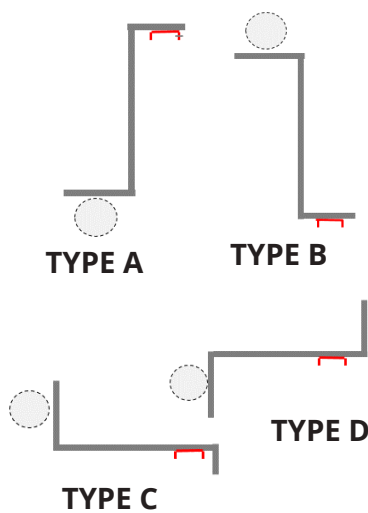

BRUNST-LYST™ MONTAGE BESLAG

Varenr.	Produkt	Dimension	Beskrivelse	Materiale
B0001	S-beslag	25 x 80 x 350 x 150mm		4mm galvaniseret
B0005	S-beslag twist	25 x 80 x 505mm		4mm galvaniseret
B0002	Vinkelbeslag	20 x 55 x 85mm		2mm rustfri multivinkel
B000322	U-bøjle	22mm	Til montering af B0001 + B0005	
B000328	U-bøjle	28mm	Til montering af B0001 + B0005	
B000338	U-bøjle	38mm	Til montering af B0001 + B0005	
B000351	U-bøjle	51mm	Til montering af B0001 + B0005	
B000364	U-bøjle	64mm	Til montering af B0001 + B0005	
B000383	U-bøjle	83mm	Til montering af B0001 + B0005	
W0051	Skruer - selvskærende	5,5 x 16mm		Rustfri A2
W0054	Skruer - selvskærende	5,5 x 32mm		Rustfri A2

BRUNST-LYST™ MONTAGE HALMHÆK

Varenr.	Produkt	Dimension	Beskrivelse
D0025	RNS Halmhæk til BRUNST-LYS	1900mm	4 mm varmgalvaniseret tråd. Masker 80 x 100mm
FCB48	Strips - lille		Fx. til montage af kabler m.m.
FCB76	Strips - stor		Fx til montage af HALMHÆK

BESLAG TIL MONTERING AF RNS PLUG 'N PLAY™ ARMATURER

Varenr.	Produkt	Dim.	Beskrivelse	Farve	Materiale
D0003	Skrue beslag	20 x 48mm	Passer til MODULAR-LIGHT	Alu. grå	Aluminium
D0006	Click beslag	16 x 57mm	Passer til MODULAR-LIGHT	Grå	PVC
D0007	Click beslag	16 x 49mm	Passer til FARM-LIGHT	Grå	PVC
W0054	Skrue - selvskærende	5,5 x 32mm			Rustfri A2
W0012	Bolt	5 x 16mm			Rustfri A2
W0013	Møtrik	M5			Rustfri A2
W0017	Bolt	6 x 25mm			Rustfri A2
W0018	Møtrik	M6			Rustfri A2S

Vælg mellem LED-armaturerne **FARM-LIGHT** eller **MODULAR-LIGHT**

Desuden består **BRUNST-LYST™**-konceptet af 50cm mellemkabler (F050P) mellem hvert armatur.
 I hver række anvendes der også 1 stk. startkabel 100cm eller 150cm (F100SC eller F150POE) og endeprop (D0001)