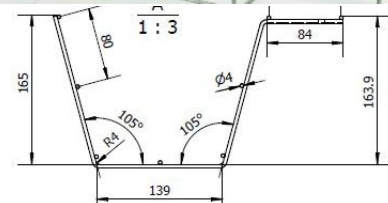

BRUNST-LYST™ MONTAGE BESLAG

Varenr.	Produkt	Dimension	Beskrivelse	Materiale
B0001	S-beslag	25 x 80 x 350 x 150mm		4mm galvaniseret
B0005	S-beslag twist	25 x 80 x 505mm		4mm galvaniseret
B0002	Vinkelbeslag	20 x 55 x 85mm		2mm rustfri multivinkel
B000322	U-bøjle	22mm	Til montering af B0001 + B0005	
B000328	U-bøjle	28mm	Til montering af B0001 + B0005	
B000338	U-bøjle	38mm	Til montering af B0001 + B0005	
B000351	U-bøjle	51mm	Til montering af B0001 + B0005	
B000364	U-bøjle	64mm	Til montering af B0001 + B0005	
B000383	U-bøjle	83mm	Til montering af B0001 + B0005	
W0051	Skruer - selvskærende	5,5 x 16mm		Rustfri A2
W0054	Skruer - selvskærende	5,5 x 32mm		Rustfri A2

BRUNST-LYST™ MONTAGE HALMHÆK

Varenr.	Produkt	Dimension	Beskrivelse
D0025	RNS Halmhæk til BRUNST-LYS	1900mm	4 mm varmgalvaniseret tråd. Masker 80 x 100mm
FCB48	Strips - lille		Fx. til montage af kabler m.m.
FCB76	Strips - stor		Fx til montage af HALMHÆK